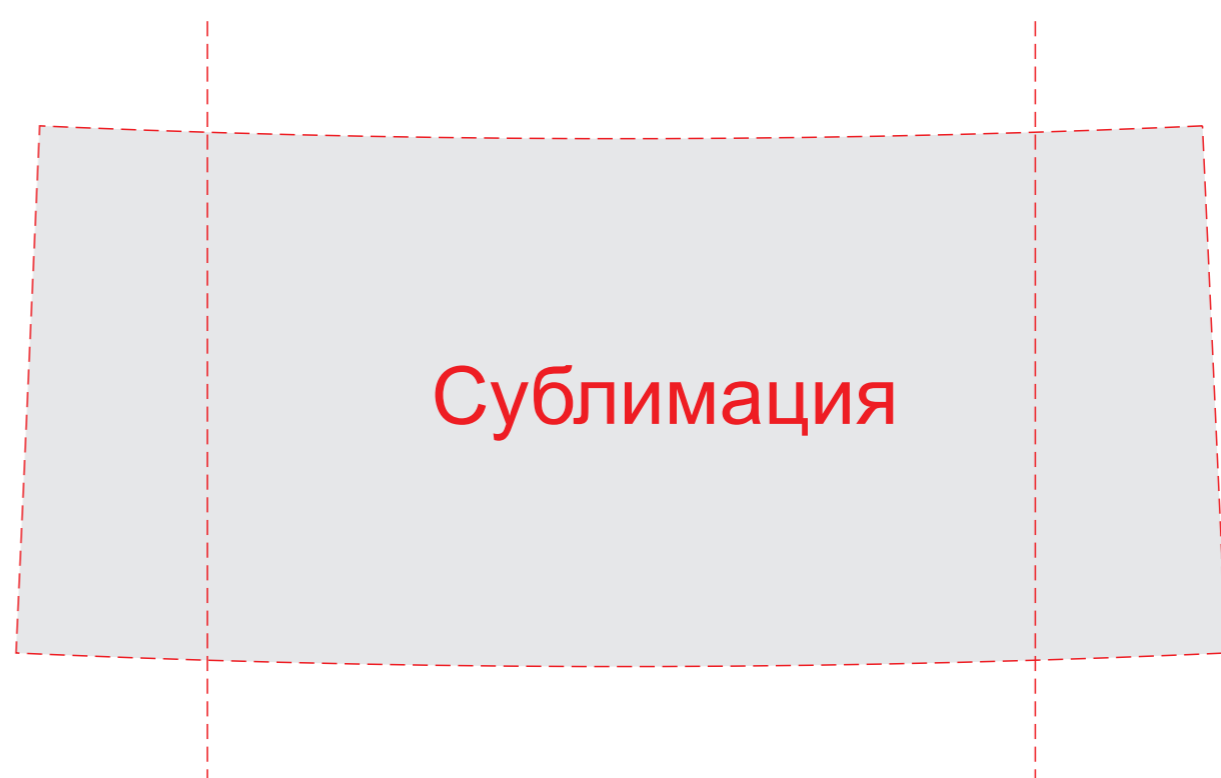

Внимание! Из-за технических особенностей оборудования для сублимации полная запечатка (по кругу) невозможна. Максимальная высота нанесения 70мм.

21mm

A	Вид нанесения	Макс площадь (Ш*В)
	Сублимация	160x70мм
B	Вид нанесения	Макс площадь (Ш*В)
	Тампопечать	20x20мм
C	Вид нанесения	Макс площадь (Ш*В)
	Тампопечать	30x30мм